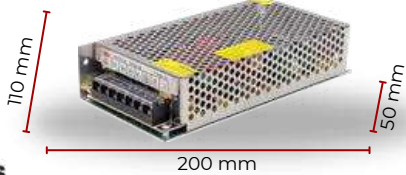

## KALIN KASA TRAF0 10A - 24V - 240W

**1.365 ₺**

⚡ 24 Volt

☐ HT 1211

📦 36 Adet

IP 20

CE RoHS