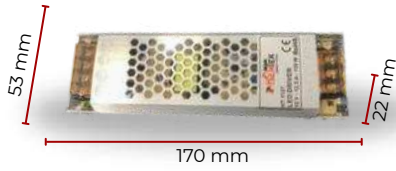

## ULTRA SLIM KASA TRAFİO 12,5A - 12V - 150W - ECO

**300 ₺**

HT 1127

⚡ 12 Volt

📦 120 Adet

IP  
20

CE RoHS