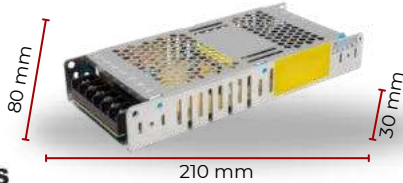

SLİM KASA TRAFİO 40A - 5V - 200W

1.450 ₺

⚡ 5 Volt

📦 50 Adet

IP 20

☐ HT 1300