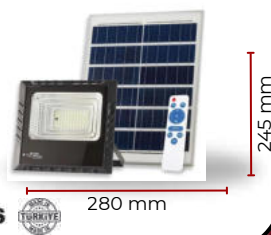

SOLAR PROJEKTÖR 300W

- ☀️ 24000 Lm
- ⚡ 220 Volt
- IP 67

4.600 ₺

☐ HT 3615