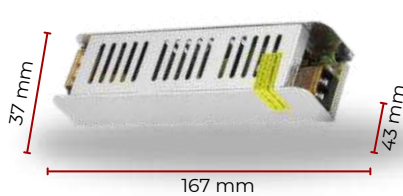

SLİM KASA TRAFİO 30A - 12V - 360W

1.100 ₺

⚡ 12 Volt

📦 36 Adet

IP 20

☐ HT 1110 FANSİZ