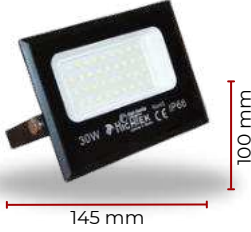

## IPAD KASA PROJEKTÖR 30W

**425 ₺**

- ☀️ 2700 Lm
- ⚡ 220 Volt
- 📦 40 Adet
- IP 66

- HT 0312
- HT 0313
- HT 0314
- HT 0315
- HT 0316
- HT 0317

CE RoHS TÜRKİYE

145 mm

100 mm