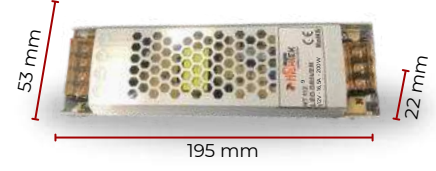

## ULTRA SLIM KASA TRAFİO 16,5A - 12V - 200W - ECO

**340 ₺**

HT 1129

⚡ 12 Volt

📦 60 Adet

IP  
20

CE RoHS