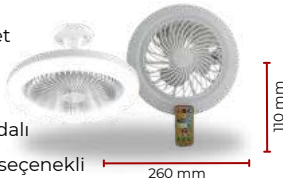

AYKE FANLI LED AMPUL

42W

750 ₺

☐ HT 0934

- ☀️ 4500 Lm
- ⚡ 220 Volt
- 📦 50 Adet
- 🛡️ IP 20