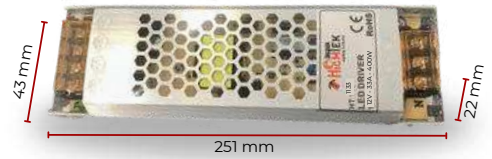

## ULTRA SLIM KASA TRAFİO 33A - 12V - 400W - ECO

**420 ₺**

HT 1133

⚡ 12 Volt

📦 60 Adet

IP  
20

CE RoHS