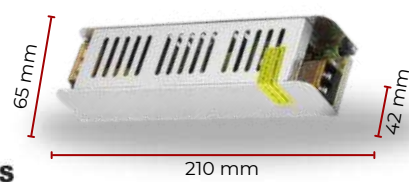

SLİM KASA TRAFİO 20A - 12V - 240W

1.000 ₺

⚡ 12 Volt

📦 36 Adet

IP 20

☐ HT 1109