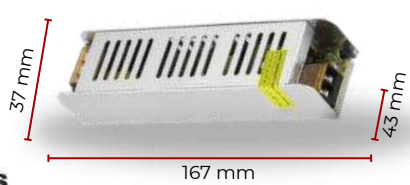

SLİM KASA TRAFİO 5A - 12V - 60W

415 ₺

⚡ 12 Volt

📦 100 Adet

IP 20

☐ HT 1104