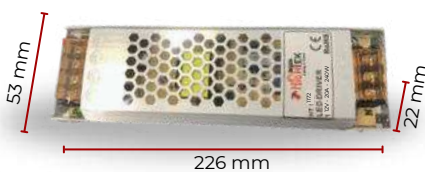

## ULTRA SLIM KASA TRAFİO 20A - 12V - 240W - ECO

**365 ₺**

HT 1172

⚡ 12 Volt

📦 60 Adet

IP  
20

CE RoHS