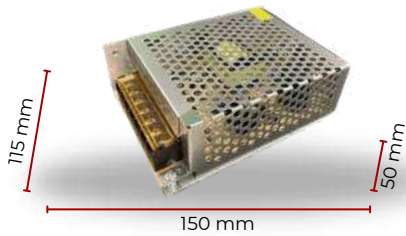

KALIN KASA TRAF0

20A - 5V - 100W

780 ₺

HT 1302

5 Volt
60 Adet
IP 20