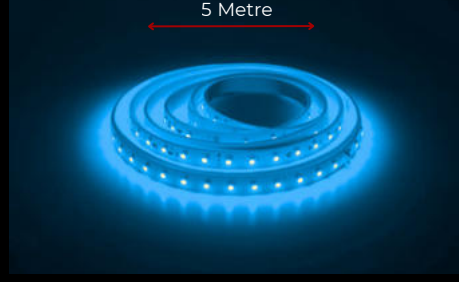

İÇ MEKAN A-CLASS PREMIUM LED SERİSİ

4040- M/60 12V

40 ₺

1000 Lm

7 -9 W/m

12 Volt

1000 Metre

IP 20

CE RoHS TÜRKİYE

- HT 18102
- HT 18103
- HT 18104 4000K
- HT 18105
- HT 18106
- HT 18107
- HT 18115
- HT 18071

43 ₺

İÇ MEKAN ŞERİT LED

4040- M/60 12V

35 ₺

1000 Lm

7 -9 W/m

12 Volt

1000 Metre

IP 20

CE RoHS TÜRKİYE

10 Metre

- HT 1818
- HT 1819
- HT 1820
- HT 1821
- HT 1822
- HT 1823
- HT 1818R
- HT 1819R

DIŞ MEKAN ŞERİT LED

4040- M/60 12V

65 ₺

1000 Lm

7 -9 W/m

12 Volt

500 Metre

IP 65

CE RoHS TÜRKİYE

5 Metre

- HT 1824
- HT 1825
- HT 1826
- HT 1827
- HT 1828
- HT 1829

İÇ MEKAN ŞERİT LED

4040- M/60 24V

40 ₺

1000 Lm

24 W/m

24 Volt

1000 Metre

IP 20

CE RoHS TÜRKİYE

10 Metre

- HT 18012
- HT 18013
- HT 18014
- HT 18015
- HT 18016
- HT 18017
- HT 18132

DIŞ MEKAN ŞERİT LED

4040- M/60 24V

80 ₺

1000 Lm

24 W/m

24 Volt

500 Metre

IP 65

CE RoHS TÜRKİYE

5 Metre

- HT 18018
- HT 18019
- HT 18020
- HT 18021
- HT 18022
- HT 18023
- HT 18133

5050 ŞERİT LEDLER

İÇ MEKAN 3 ÇİPLİ DOUBLE PCB

5050 - M/60 12V

95 ₺

1800 Lm

12 W/m

12 Volt

500 Metre

IP 20

CE RoHS TÜRKİYE

5 Metre

- HT 1830
- HT 1831
- HT 1832
- HT 1833
- HT 1834
- HT 1835
- HT 1830R
- HT 1831R
- HT 1836

115 ₺

DIŞ MEKAN 3 ÇİPLİ DOUBLE PCB

5050 - M/60 12V

170 ₺

1800 Lm

12 W/m

12 Volt

500 Metre

IP 65

CE RoHS TÜRKİYE

5 Metre

- HT 1837
- HT 1838
- HT 1839
- HT 1840
- HT 1841
- HT 1842
- HT 1843
- HT 18096
- HT 18099
- HT 18126

180 ₺

İÇ MEKAN 3 ÇİPLİ DOUBLE PCB

5050 - M/60 24V

150 ₺

1800 Lm

12 W/m

24 Volt

500 Metre

IP 20

CE RoHS TÜRKİYE

5 Metre

- HT 1876
- HT 1877
- HT 18056
- HT 1879
- HT 18057
- HT 1878
- HT 1880

165 ₺

DIŞ MEKAN 3 ÇİPLİ DOUBLE PCB

5050 - M/60 24V

185 ₺

1800 Lm

12 W/m

24 Volt

500 Metre

IP 65

CE RoHS TÜRKİYE

5 Metre

- HT 1881
- HT 1882
- HT 18046
- HT 18054
- HT 1885
- HT 1883
- HT 1884
- HT 18127
- HT 18128

195 ₺