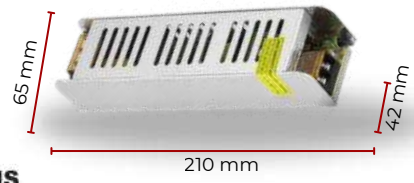

SLİM KASA TRAFİO 12,5A - 12V - 150W

800 ₺

⚡ 12 Volt

📦 60 Adet

IP 20

☐ HT 1107