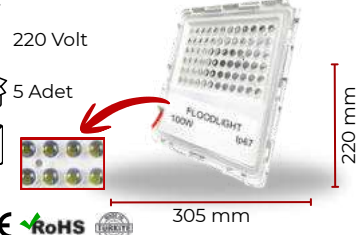

MERCEKLİ PROJEKTÖR 200W

- ☀️ 18000 Lm
- ⚡ 220 Volt
- 📦 5 Adet
- IP 67

2.400 ₺

☐ HT 0342