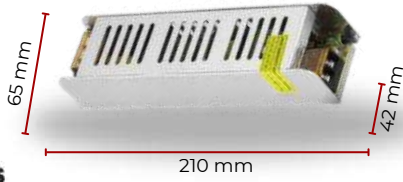

SLİM KASA TRAFİO 16,5A - 12V - 200W

950 ₺

⚡ 12 Volt

📦 36 Adet

IP 20

☐ HT 1108