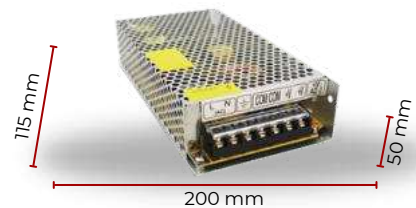

KALIN KASA TRAF0

60A - 5V - 300W

1.650 ₺

HT 1312

5 Volt
36 Adet
IP 20