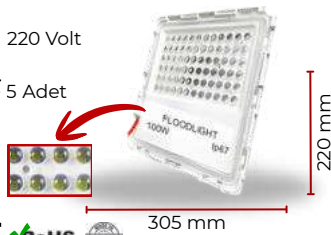

MERCEKLİ PROJEKTÖR 100W

- ☀️ 9000 Lm
- ⚡ 220 Volt
- 📦 5 Adet
- IP 67

1.150 ₺

☐ HT 0341