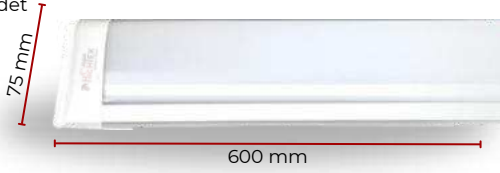

## BANT ARMATÜR

**20W**

**210 ₺**

1800 Lm

220 Volt

40 Adet

IP 20

CE RoHS TÜRKİYE