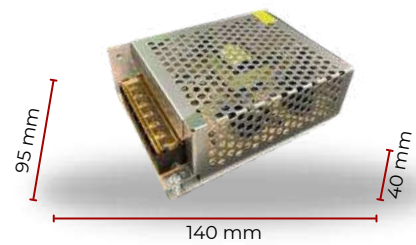

KALIN KASA TRAF0

10A - 5V - 50W

675 ₺

HT 1304

5 Volt
60 Adet
IP 20