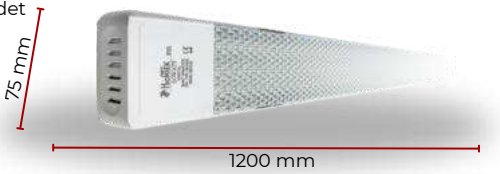

## KRİSTAL BANT ARMATÜR

**80W**

**440 ₺**

7200 Lm

220 Volt

40 Adet

IP 20

CE RoHS TÜRKİYE