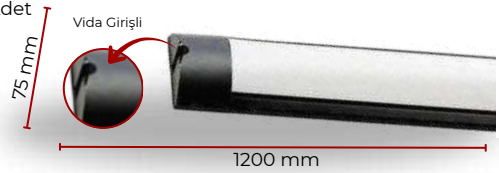

## BANT ARMATÜR

**SIYAH KASA**

**40W**

**305 ₺**

3600 Lm

220 Volt

30 Adet

IP 65