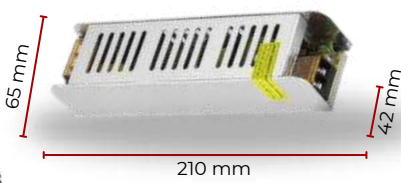

SLİM KASA TRAFİO 10A - 12V - 120W

610 ₺

⚡ 12 Volt

📦 60 Adet

IP 20

☐ HT 1106