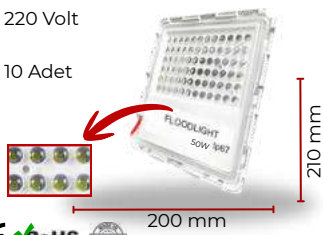

MERCEKLİ PROJEKTÖR 50W

- ☀️ 4500 Lm
- ⚡ 220 Volt
- 📦 10 Adet
- IP 67

850 ₺

☐ HT 0340